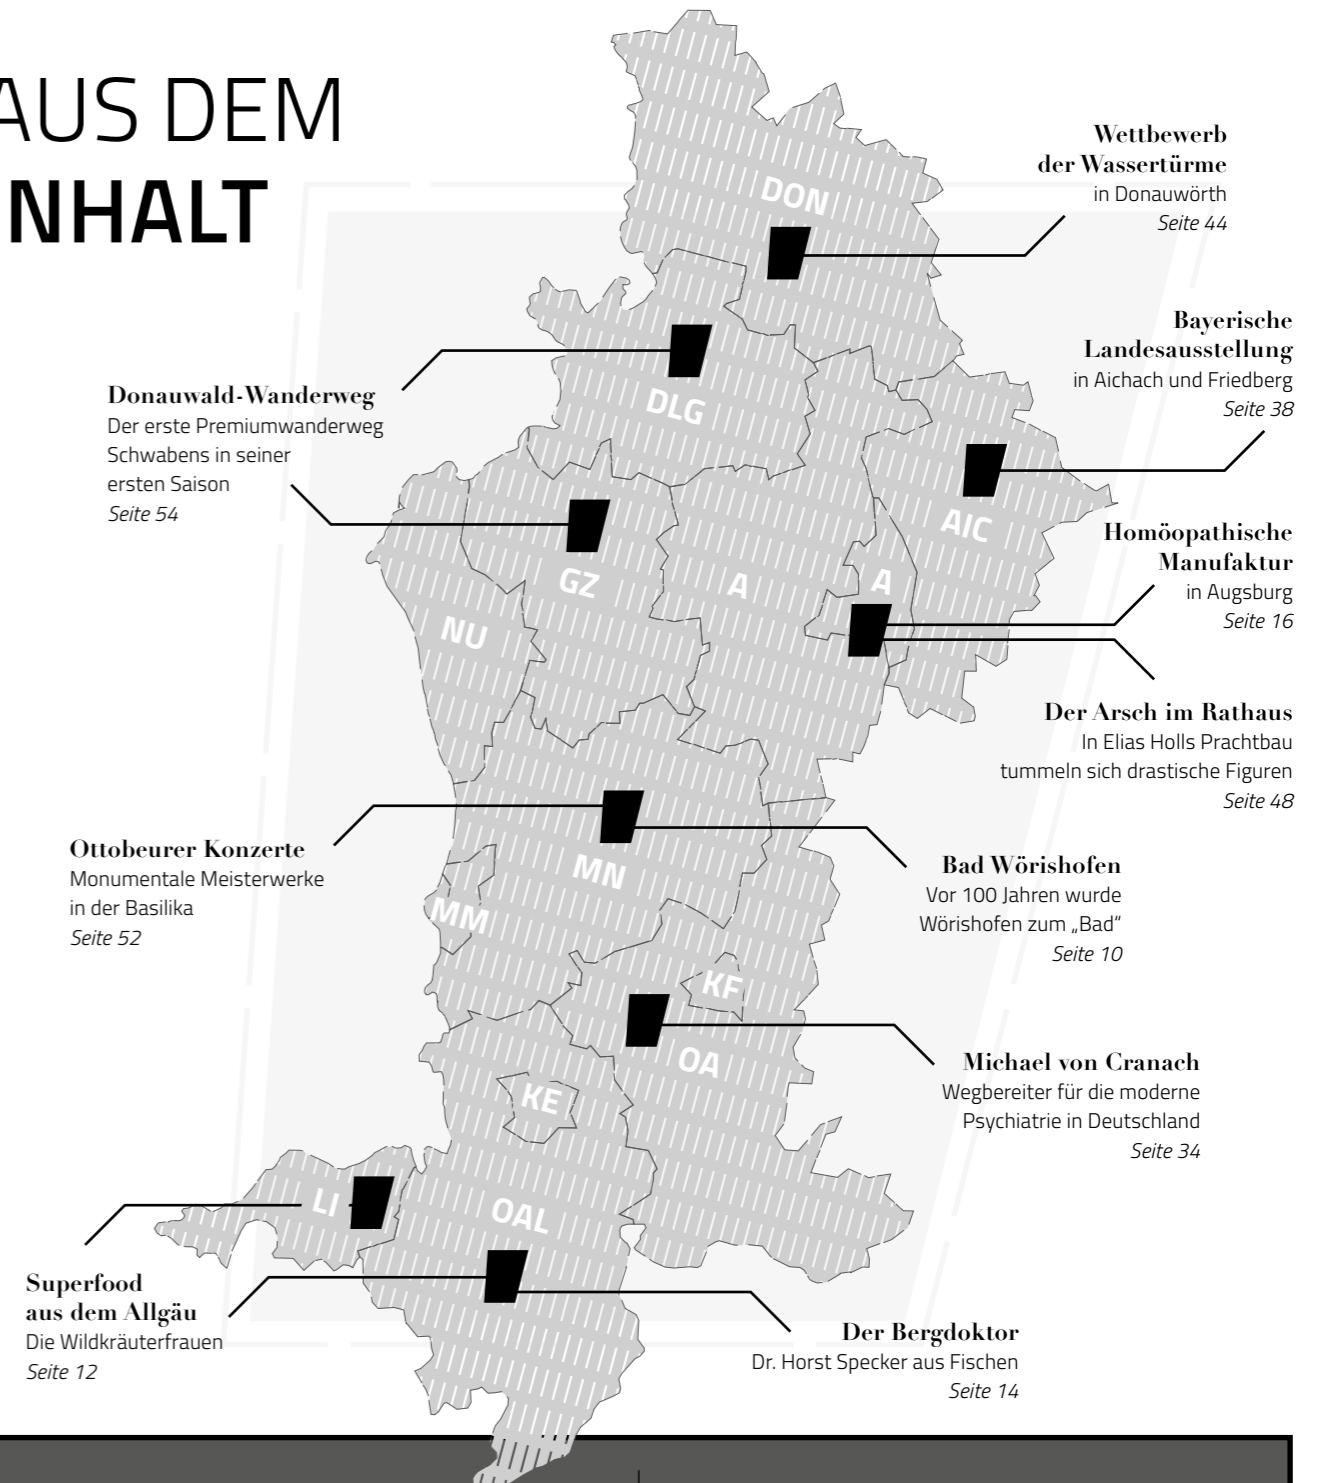

LEW

Entspannt in die Energiezukunft der Region blicken?
Mit LEW geht das
 Mehr entdecken auf lew.de

Die LEW-Gruppe – Ihr Partner für intelligente Energie

AUS DEM INHALT

AUSSERDEM

Wenig Bock auf den Arzt zweiter Klasse: Mit dem **Dillinger Modell** sollen Landärzte „kleben“ bleiben
 Seite 6

Visionärer Ansatz für die Pflege
 Bruno Ristok kämpft gegen den Pflegenotstand
 Seite 18

Wenn die Seele leidet
 Für Menschen in seelischen Krisen baut der Bezirk Schwaben einen **Krisendienst** auf
 Seite 26
 Seite 28

top schwaben Ausgabe 69

Viel in Bewegung Am Bezirkskrankenhaus Augsburg gewinnt studentische Lehre und Forschung große Bedeutung
 Seite 30

Die **Romantische Straße** feiert ihren 70. Geburtstag
 Seite 50