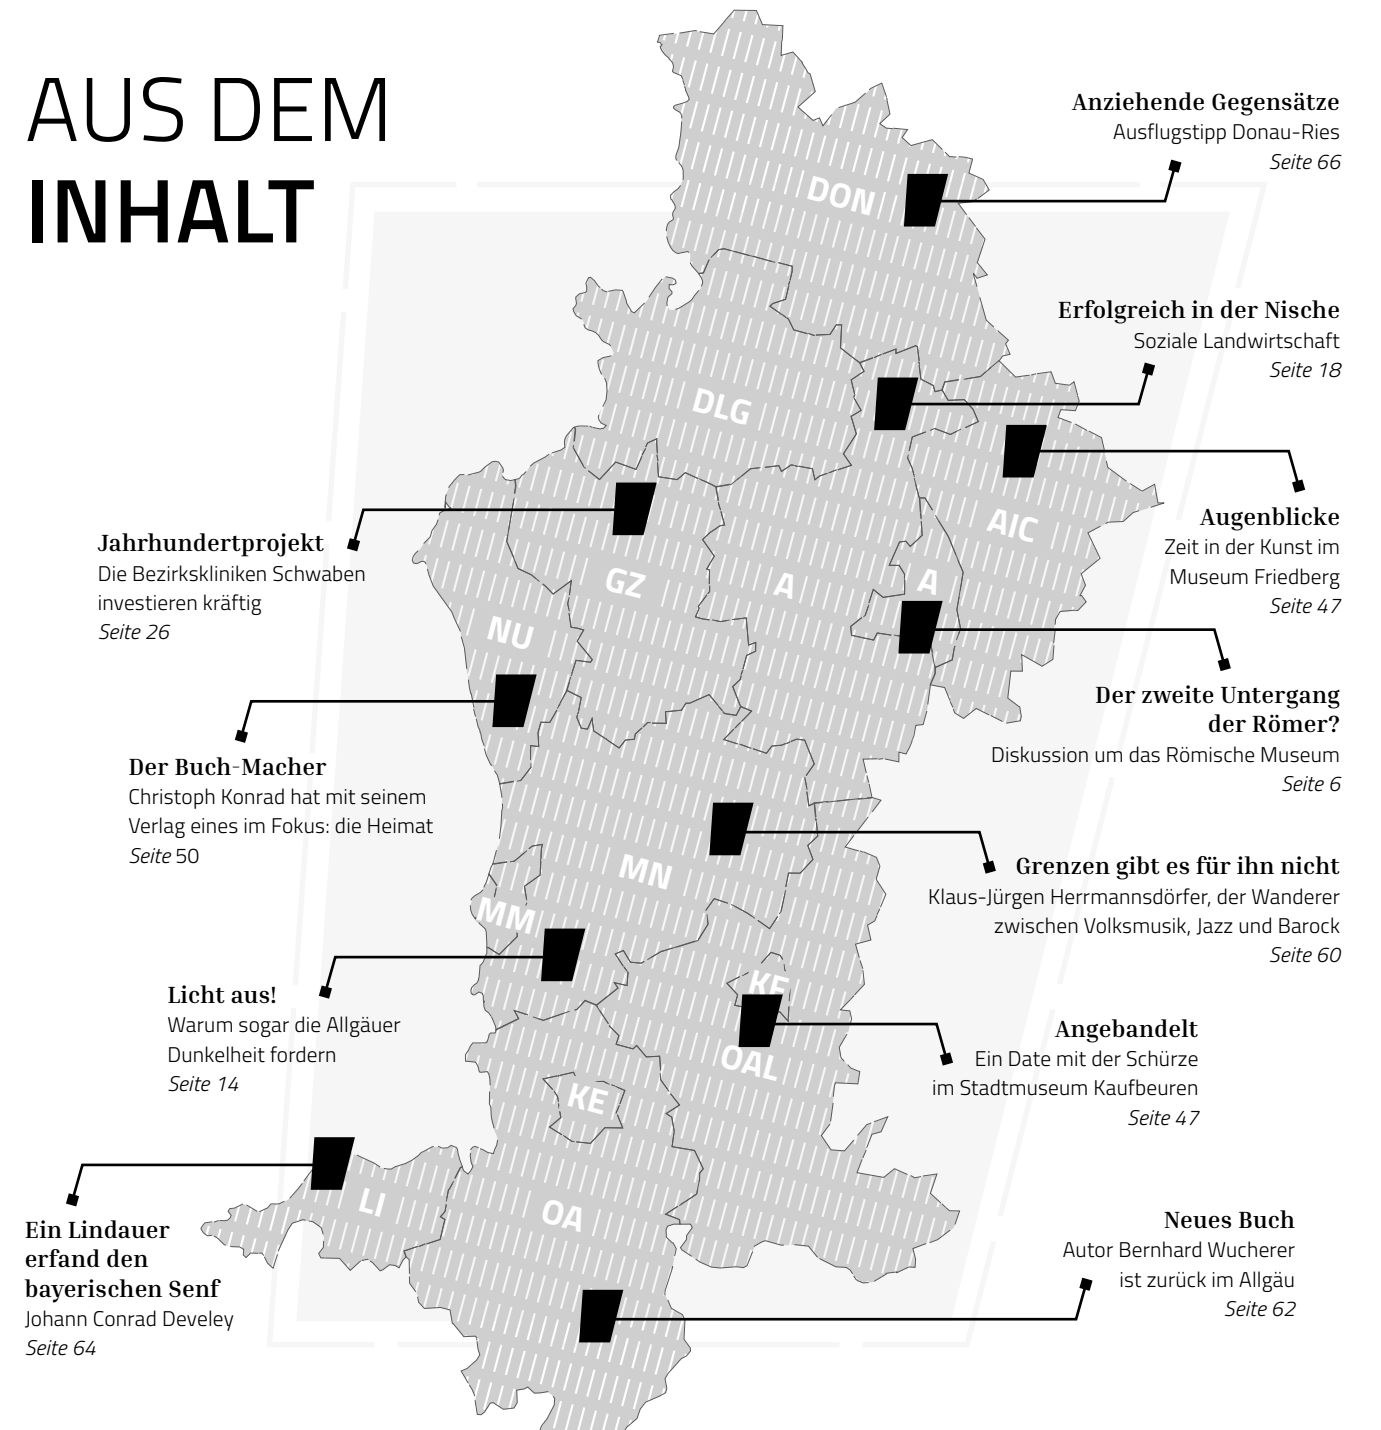

**WERDE
WASSER-
WISSER®!**

Enthärtungsanlagen softliQ für mehr Weichheit

- exzellentes Wasser genießen
- kaum Kalkablagerungen, daher geringer Putzaufwand
- mehr Zeit für die schönen Dinge im Leben
- längere Lebensdauer Ihrer Haushaltsgeräte
- Werterhalt Ihrer Immobilie

grunbeck

Jetzt unverbindliches Angebot anfordern auf www.gruenbeck.de

AUS DEM INHALT

AUSSERDEM		top schwaben Ausgabe 75	
Zukunftsträchtig Porschezentrum Augsburg baut wegweisend	Seite 29	75. Ausgabe top schwaben Stimmen zum Jubiläum	Seite 40
Chefetage: Dr. Grandel, Augsburg	Seite 31	Schwäbische Geschichte, live und digital Bezirk Schwaben Kultur ist kraftvoll zurück	Seite 44
Überflieger Der Bürokomplex „Weitblick 1.7“ setzt Zeichen	Seite 32	Der Schwäbische Barockwinkel	Seite 55
Der Natur Raum geben Ein Projekt der LEW zeigt, wie Artenschutz auf Firmengeländen umgesetzt werden kann	Seite 36	Die Letzten ihrer Art Schuhmachermeister Gerner, Augsburg	Seite 72
		Impressum und Vorschau	Seite 74